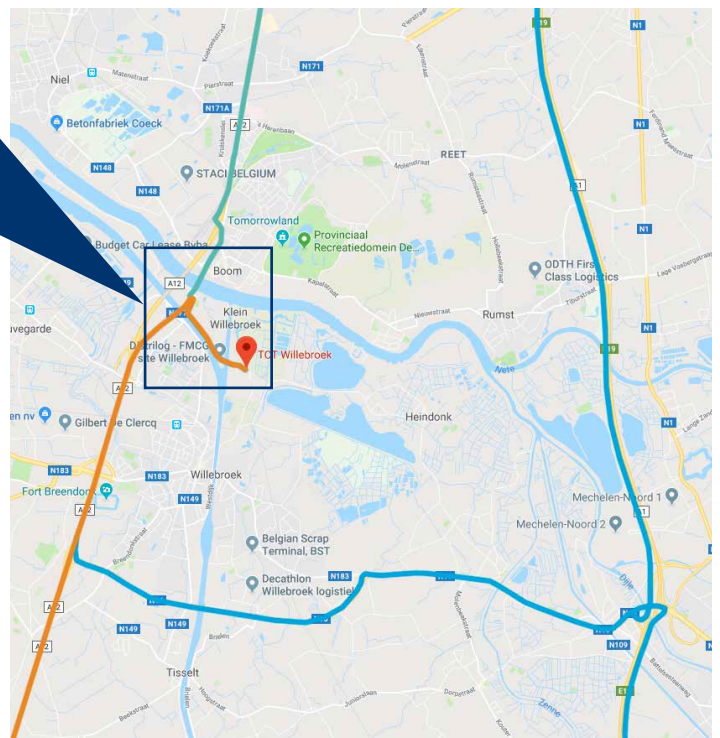

HUTCHISON PORTS BELGIUM

Hutchison Ports Belgium, Victor Dumonlaan 12, IZ 2, 2830 Willebroek, België, +32 (0)3 880 2700

U bent (binnenkort) te gast bij Hutchison Ports Belgium. Onderstaand de routebeschrijving naar de terminal, vanaf de A12 en de E19.

KOMENDE VAN ANTWERPEN (A12):

1. Neem afslag Boom (N177)
2. Over de Rupelbrug
3. Op de rotonde derde afslag (Victor Dumonlaan)
4. Volg de weg tot over de geel/oranje brug
5. Eerste bedrijf aan de rechterkant (Victor Dumonlaan 12) is Hutchison Ports Belgium

KOMENDE VAN BRUSSEL (A12):

1. Neem afslag Klein-Willebroek
2. Op de rotonde eerste afslag (recht door, N177)
3. Over het kanaal
4. Op de rotonde eerste afslag (Victor Dumonlaan)
5. Volg de weg tot over de geel/oranje brug
6. Eerste bedrijf aan de rechterkant (Victor Dumonlaan 12) is Hutchison Ports Belgium

Google Maps

KOMENDE VAN E19:

1. Neem afslag Willebroek (N16)
 2. Rij door tot op de A12 (volg Industriezone 2)
 3. Neem afslag Klein-Willebroek
- Zie verder de routebeschrijving hiernaast: Komende vanaf Brussel (A12).