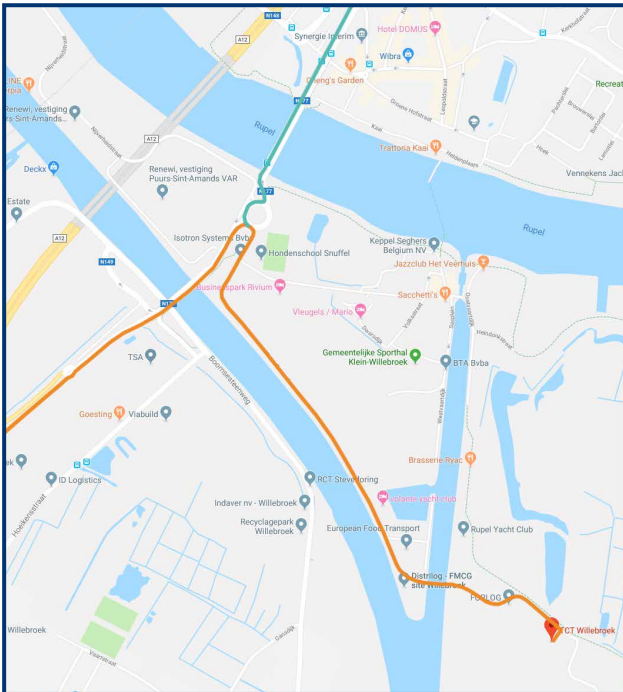

HUTCHISON PORTS BELGIUM

Hutchison Ports Belgium, Victor Dumonlaan 12, IZ 2, 2830 Willebroek, België, +32 (0)3 880 2700

U bent (binnenkort) te gast bij Hutchison Ports Belgium. Onderstaand de routebeschrijving naar de terminal, vanaf de A12 en de E19.

KOMENDE VAN ANTWERPEN (A12):

1. Neem afslag Boom (N177)
2. Over de Rupelbrug
3. Op de rotonde derde afslag (Victor Dumonlaan)
4. Volg de weg tot over de geel/oranje brug
5. Eerste bedrijf aan de rechterkant (Victor Dumonlaan 12) is Hutchison Ports Belgium

KOMENDE VAN BRUSSEL (A12):

1. Neem afslag Klein-Willebroek
2. Op de rotonde eerste afslag (recht door, N177)
3. Over het kanaal
4. Op de rotonde eerste afslag (Victor Dumonlaan)
5. Volg de weg tot over de geel/oranje brug
6. Eerste bedrijf aan de rechterkant (Victor Dumonlaan 12) is Hutchison Ports Belgium

Google Maps

KOMENDE VAN E19:

1. Neem afslag Willebroek (N16)
 2. Rij door tot op de A12 (volg Industriezone 2)
 3. Neem afslag Klein-Willebroek
- Zie verder de routebeschrijving hiernaast: Komende vanaf Brussel (A12).