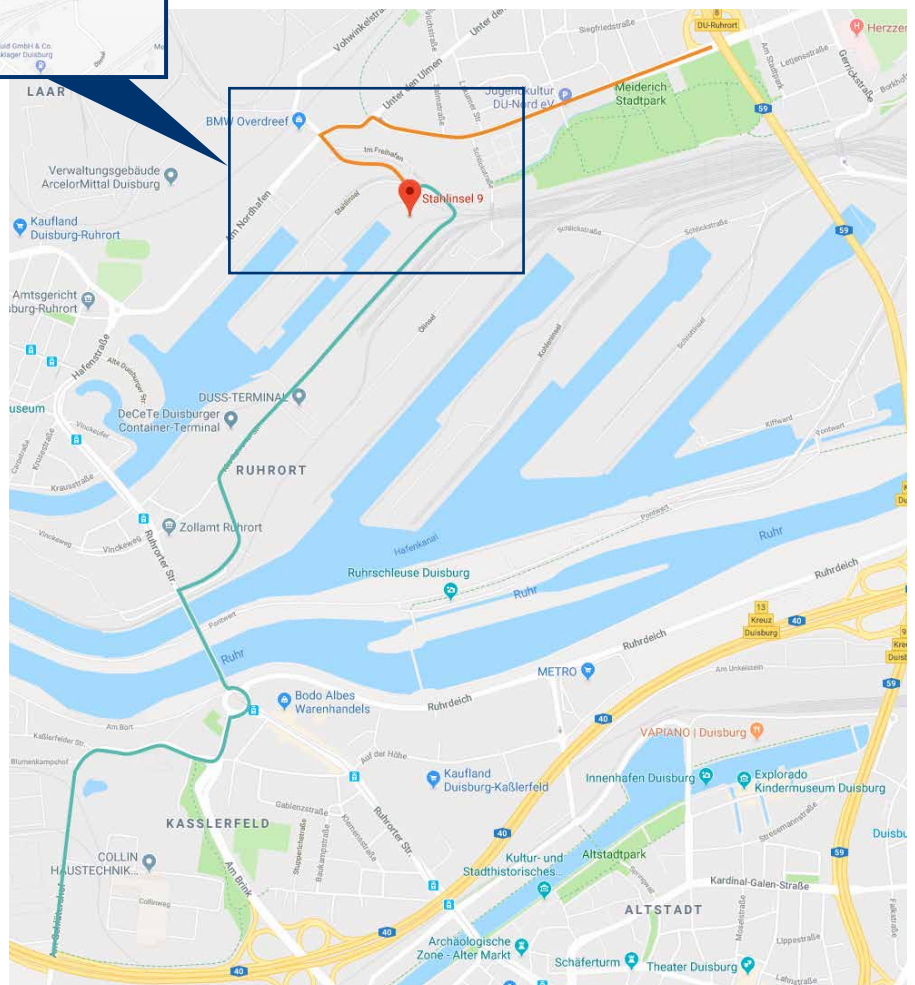

FRAGEN? Bei Fragen wenden Sie sich bitte an die Person, mit der Sie einen Termin bei Hutchison Ports Duisburg haben.