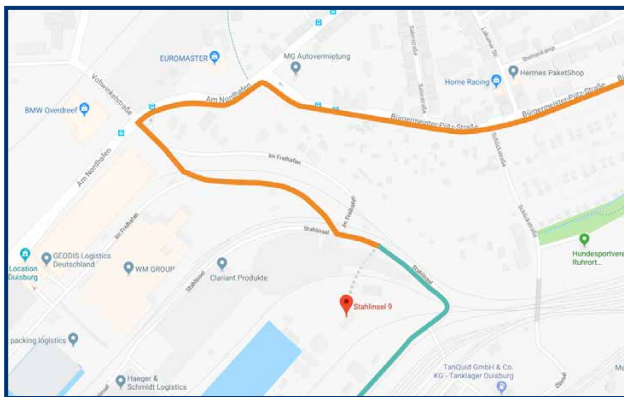

HUTCHISON PORTS DUISBURG

Hutchison Ports Duisburg, Stahlinsel 9, 47138 Duisburg, Deutschland, +49 (0)203 80 90 60

Sie sind (bald) Gast bei Hutchison Ports Duisburg. Unten finden Sie die Anweisungen zum Terminal von der A40 und der A59.

ANFAHRT ÜBER A59:

1. Ausfahrt auf A59 bei Ausfahrt 8 'DU-Ruhrort Richtung DU-Ruhrort/DU Obermeiderich' fahren.
2. An der Gabelung rechts halten.
3. Auf 'Bürgermeister-Pütz Str.' fahren.
4. Links abbiegen auf 'Am Nordhafen'.
5. Links abbiegen auf 'Am Freihafen'.
6. Rechts abbiegen auf 'Stahlinsel'.

ANFAHRT ÜBER A40:

1. Bei Ausfahrt 'Duisburg-Häfen Richtung Duisburg-Häfen/ Duisburg Ruhrort' fahren.
2. Links abbiegen auf 'Am Schlütershof'.
3. Weiter auf 'Kafzlerfeld'.
4. Links abbiegen auf 'Am Brink'.
5. Im Kreisverkehr dritte Ausfahrt (Ruhrorter Str.) nehmen.
6. Bei 'Speditionsinsel' rechts abbiegen.
7. Rechts abbiegen auf 'Alte Ruhrorter Str.'.
8. Weiter auf 'Stahlinsel'.