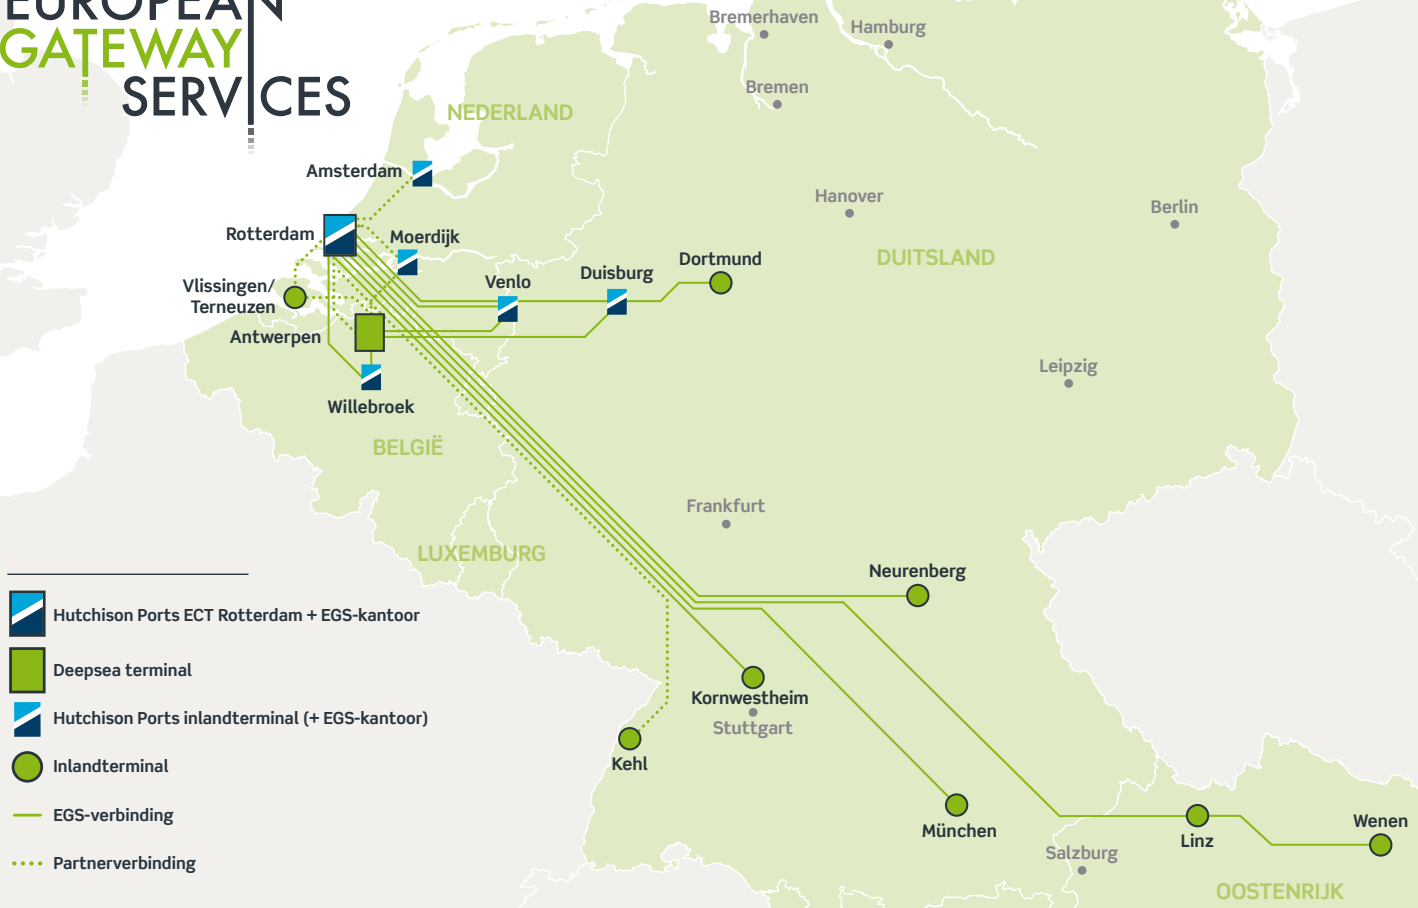

EUROPEAN GATEWAY SERVICES

-  Hutchison Ports ECT Rotterdam + EGS-kantoor
-  Deepsea terminal
-  Hutchison Ports inlandterminal (+ EGS-kantoor)
-  Inlandterminal
-  EGS-verbinding
-  Partnerverbinding

European Gateway Services (EGS) verbindt de havens van Rotterdam en Antwerpen rechtstreeks met de toonaangevende economische centra in West- en Midden-Europa. Onze treinen en barges onderhouden dagelijks verbindingen met inlandterminals in Nederland, België, Duitsland en Oostenrijk. We bieden multimodaal en synchromodaal vervoer, met een complete reeks aanvullende diensten op de deepsea- en inlandterminals, waaronder lokaal vrachtvervoer tot aan uw voordeur. We zouden graag met u samenwerken om overeenkomsten op maat en duurzame concepten te ontwikkelen voor efficiënt vervoer van uw containers.